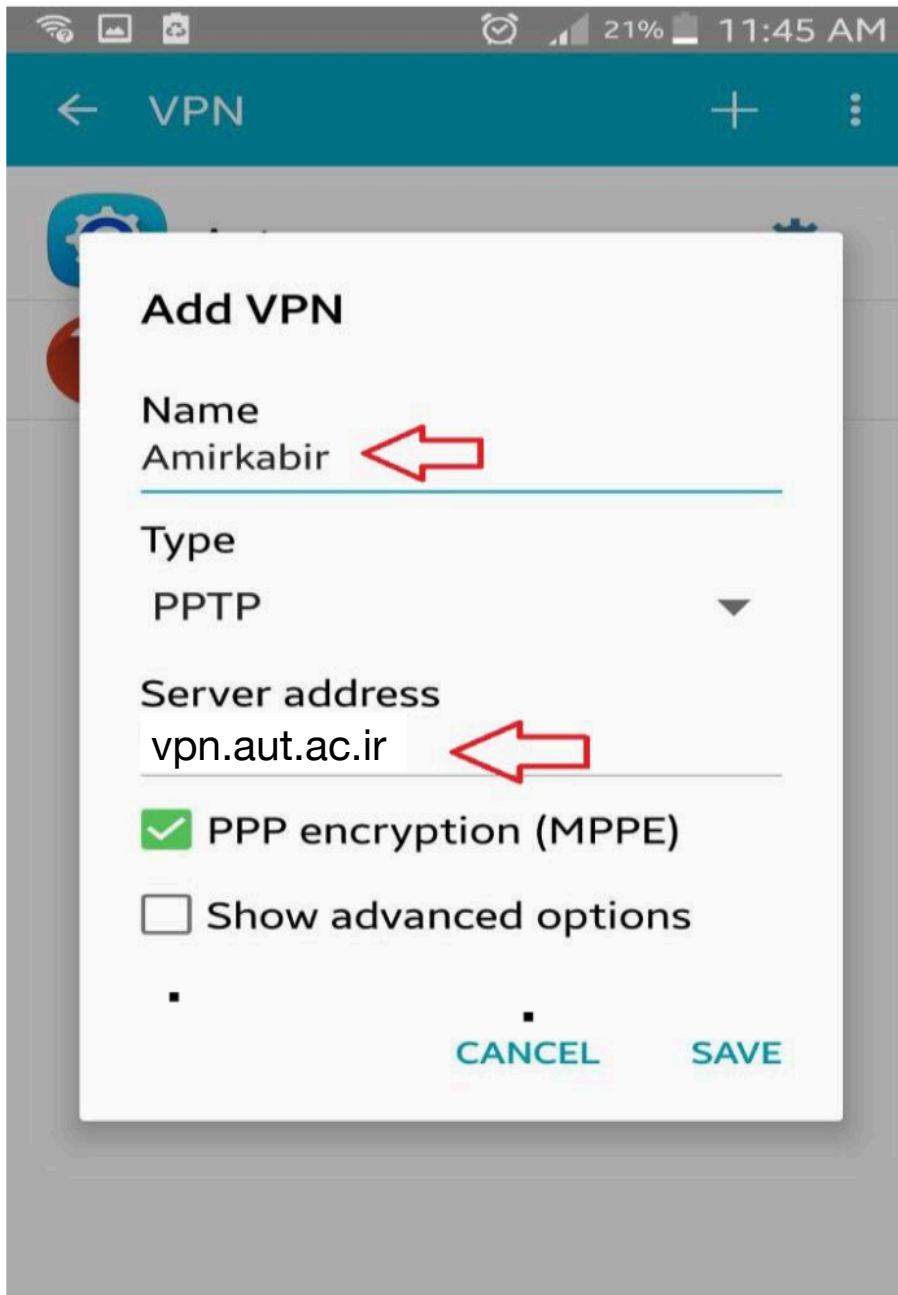

راهنمای دسترسی به سرویس VPN دانشگاه از سیستم عامل اندروید

جهت راه اندازی ارتباط VPN با دانشگاه در گوشی‌های مبتنی بر اندروید، در ابتدا وارد قسمت **Setting** شوید و سپس مطابق تصاویر زیر تنظیمات را انجام دهید.