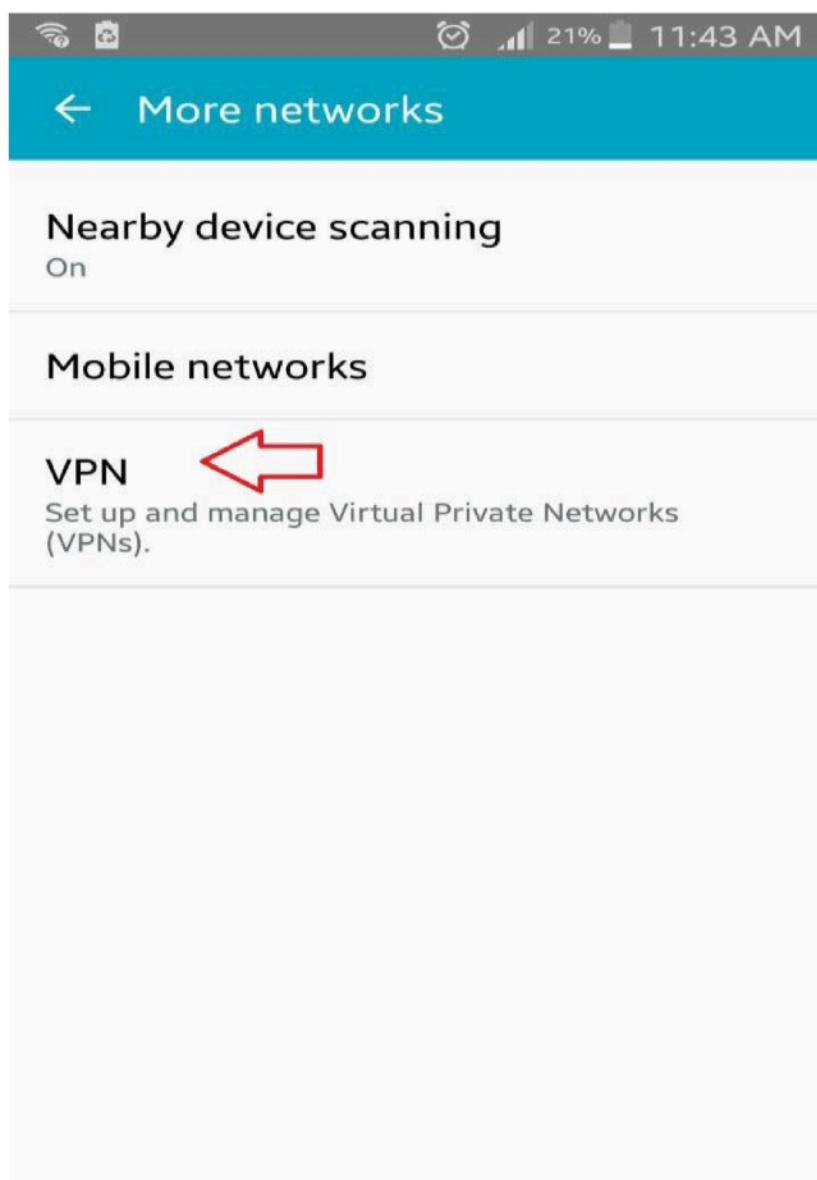

راهنمای دسترسی به سرویس VPN دانشگاه از سیستم عامل اندروید

جهت راه اندازی ارتباط VPN با دانشگاه در گوشی‌های مبتنی بر اندروید، در ابتدا وارد قسمت **Setting** شوید و سپس مطابق تصاویر زیر تنظیمات را انجام دهید.